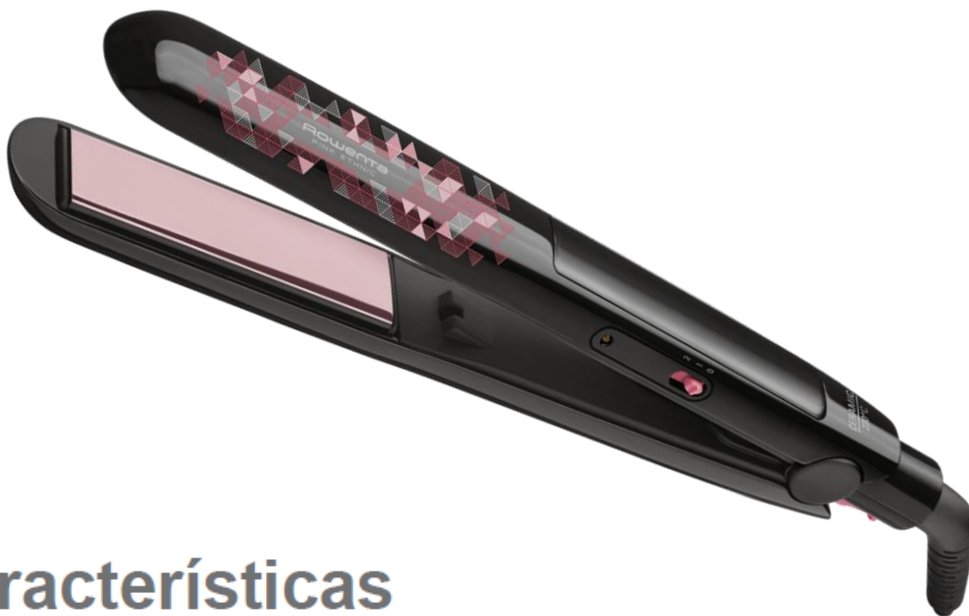

ETHNIC

SF1010

## Características

- Revestimiento cerámico
- Temperatura máxima: 230 °C
- 0-1-2 ajustes (180 y 230 °C)
- Placas: 90x25mm
- Sistema de bloqueo
- Multi voltaje
- Cable giratorio de 1,8m
- Caja de cartón completa