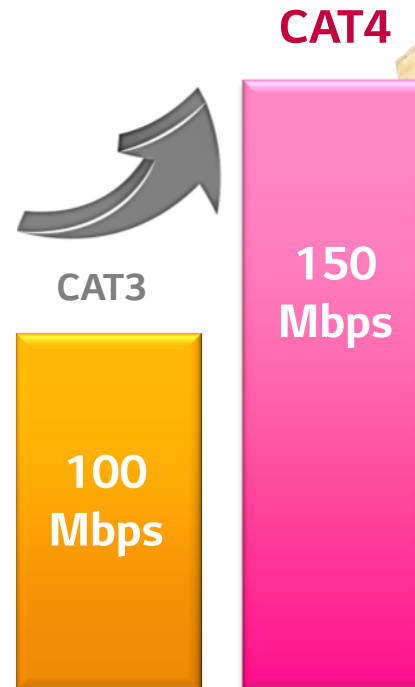

PREPARADO PARA SU LANZAMIENTO!

4G LTE by LG

SMARTPHONE 4G DE GAMA MEDIA PERO CON EL HARDWARE NECESARIO PARA GARANTIZAR A LOS USUARIOS EL MÁXIMO DISFRUTE DE LA VELOCIDAD 4G

PROCESADOR
QUALCOMM 1.2Ghz
QUAD CORE

PANTALLA DE 4.5" CON
TECNOLOGÍA IN-CELL
HYBRID

CATEGORIA 4 LTE EN
UN SMARTPHONE
DE GAMA MEDIA

Navegación más rápida
Procesamiento de
datos
Juegos a alta velocidad

NEGRO AZABACHE Y COLORES BRILLANTES

4G LTE by LG