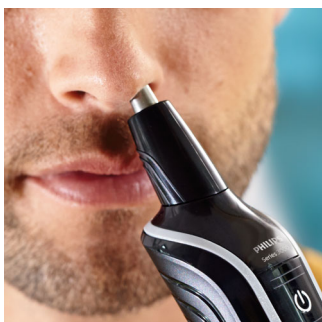

Recortador para nariz

Elimina el vello no deseado de la nariz y las orejas, de forma fácil y cómoda.