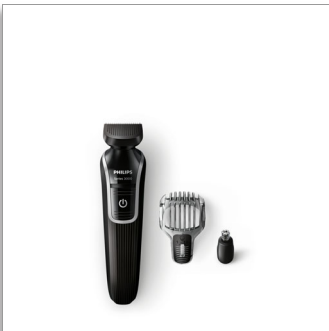

Philips Multigroom series
3000
Recortador de barba y
precisión 3 en 1

2 accesorios y 1 peine-guía
sin cable, totalmente lavable
cuchillas respetuosas con la piel
60 min de uso sin cable/10 h de
carga

QG3320/15

Recortador de barba y precisión todo en uno

Recortador 3 en 1 resistente al agua para la máxima versatilidad

Prueba estilos distintos de barba, bigote y patillas con este recortador todo en uno. Los 3 accesorios te permiten conseguir looks distintos fácilmente.

Versátil

- Recorta el pelo de la cara, el cuello y las patillas para un look perfecto
- 18 longitudes ajustables (1-18 mm) para lucir una barba y una barba de pocos días cuidada
- Di adiós al vello no deseado de la nariz y las orejas

Recortador de barba y precisión 3 en 1
2 accesorios y 1 peine-guía sin cable, totalmente lavable, cuchillas respetuosas con la piel, 60 min de uso sin cable/10 h de carga

Destacados

Recortador grande

Utiliza el recortador grande sin peine-guía para completar tu estilo y conseguir líneas limpias y definidas alrededor de los bordes de la barba.