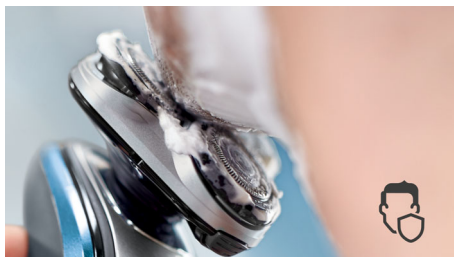

Destacados

Sistema de protección para la piel

Afeitado apurado sin cortes ni rasguños. Nuestro sistema de cuchillas MultiPrecision con cabezales de perfil redondeado se deslizan suavemente y respetan tu piel.