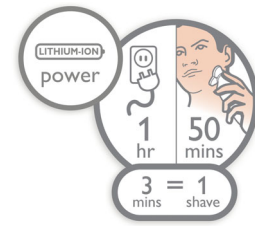

Uso sin cable: 50 minutos

La potente y eficaz batería de iones de litio proporciona más afeitados por carga. Una carga de una hora proporciona hasta 50 minutos de afeitado. Una carga de 3 minutos proporciona suficiente potencia para un afeitado.

Indicador de batería de 2 niveles

La pantalla LED con varios niveles muestra si la batería se está agotando, si es necesario un cabezal nuevo o si el bloqueo para viajes está activado. El bloqueo para viajes evita que se encienda accidentalmente. Pulsa cualquier botón durante 3 segundos para activar el bloqueo para viajes, de forma que el producto no se active accidentalmente. Un símbolo de bloqueo rojo muestra si el bloqueo para viajes está activado.

asimpleswitch.com

Distintivo verde de Philips

Los productos ecológicos de Philips pueden reducir los costes, el consumo energético y las emisiones de CO₂. ¿Cómo? Ofrecen una mejora medioambiental significativa en una o varias de las áreas ecológicas centrales de Philips: consumo eficiente, embalaje, sustancias peligrosas, peso, reciclaje y deshecho y durabilidad.