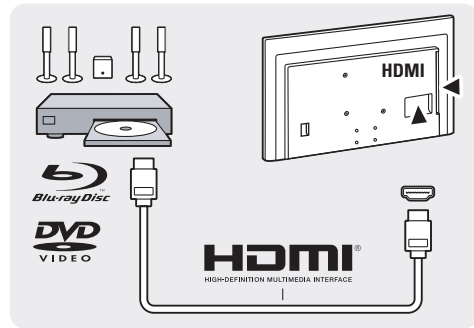

العربية قراءة تعليمات السلامة.
עברית קראו את הוראות הבטיחות

1

VESA (x,y)
40" 200x200 M4

3

User Manual

FAQ

Chat

Forum