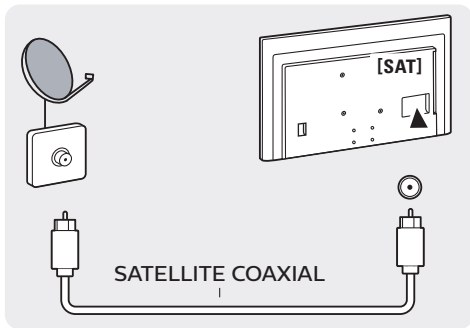

العربية قراءة تعليمات السلامة.
עברית קראו את הוראות הבטיחות

1

VESA (x,y)
40" 200x200 M4

3

User Manual

FAQ

Chat

Forum