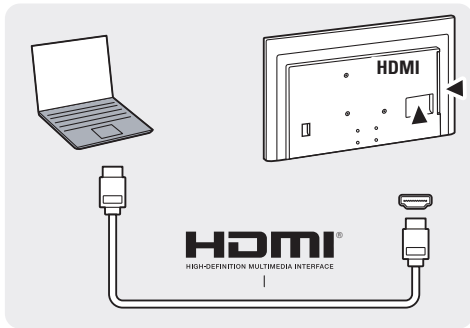

العربية قراءة تعليمات السلامة.
עברית קראו את הוראות הבטיחות

1

VESA (x,y)
40" 200x200 M4

3

User Manual

FAQ

Chat

Forum